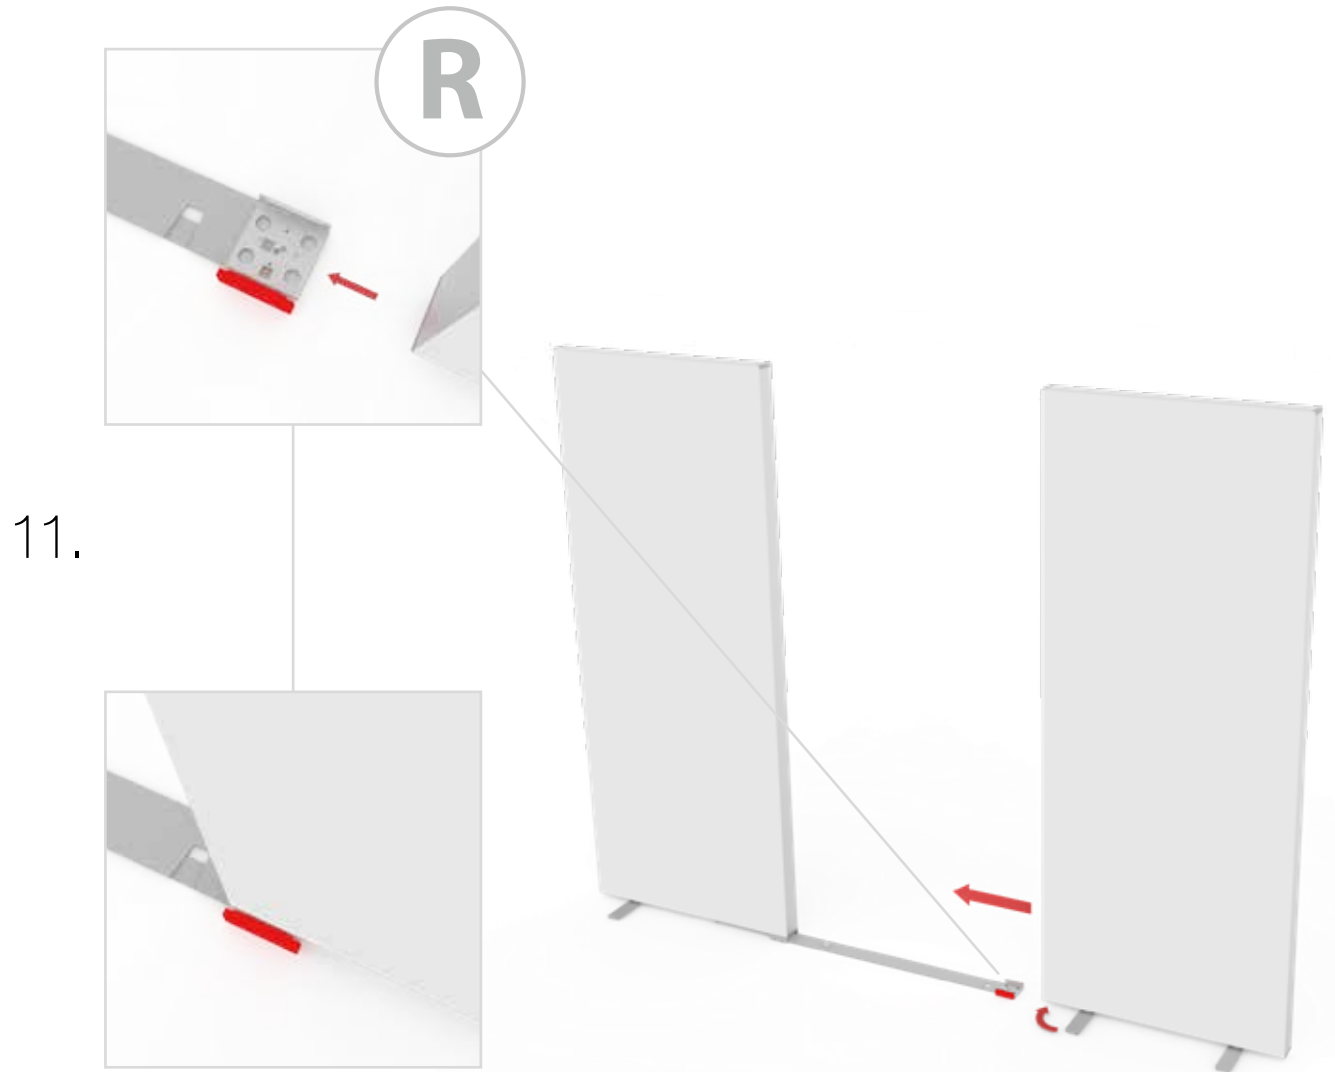

GERADE VERSION/STRAIGHT VERSION