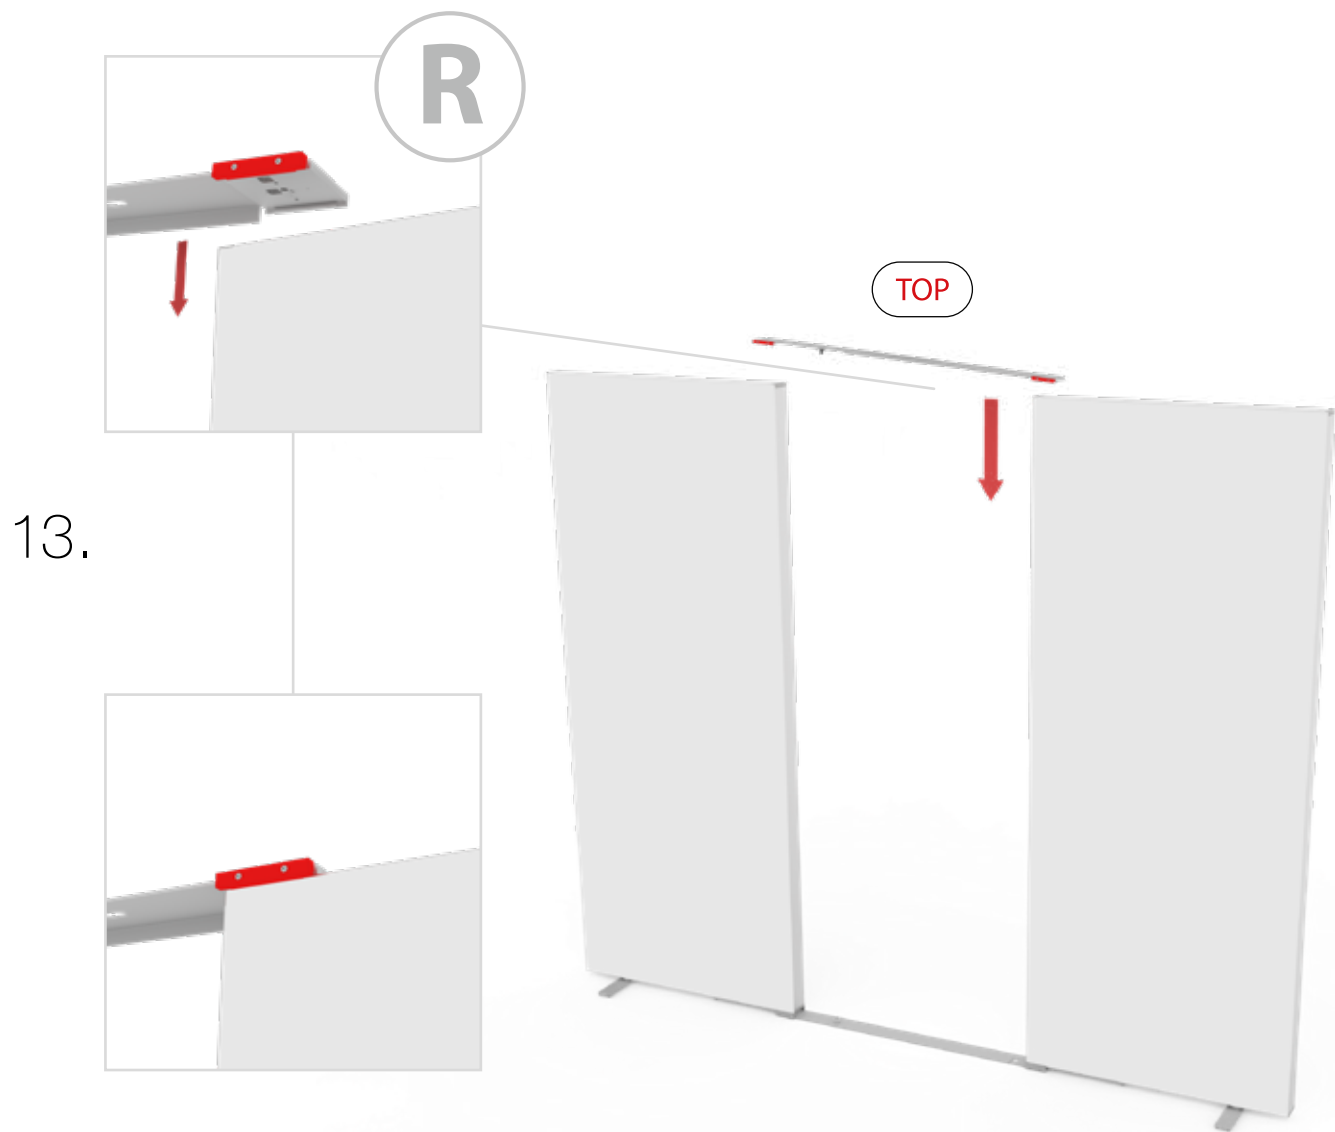

GERADE VERSION/STRAIGHT VERSION