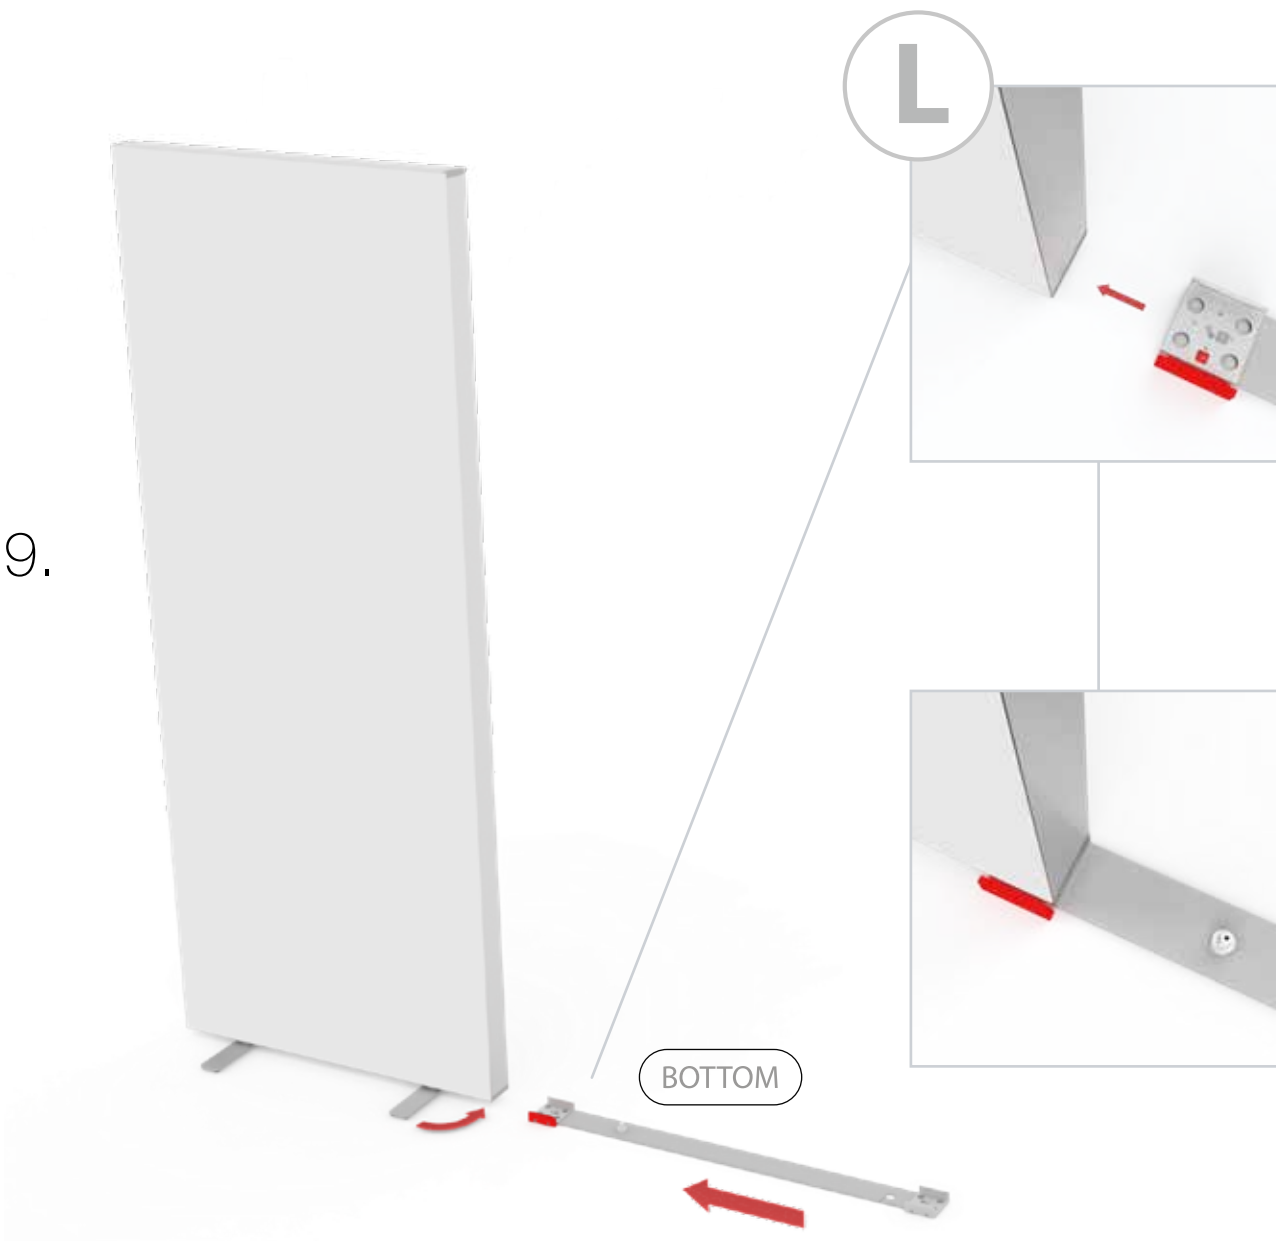

GERADE VERSION/STRAIGHT VERSION

9.