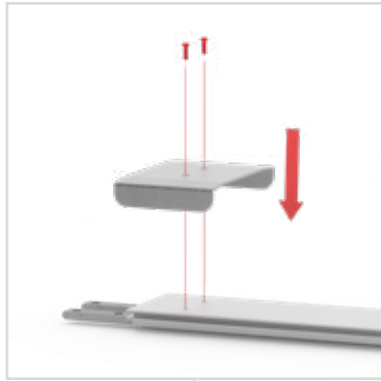

# LED UP DOOR

RAHMENGROSSE/FRAME SIZE:  
98 x 200,4 / 230,4 / 245,4 cm

AXIS

E1 S1-DOOR E  
NUR FÜR DIE HÖHE  
230/248/298 ERFORDERLICH  
ONLY NEEDED FOR THE  
HEIGHT 230/248/298

1.