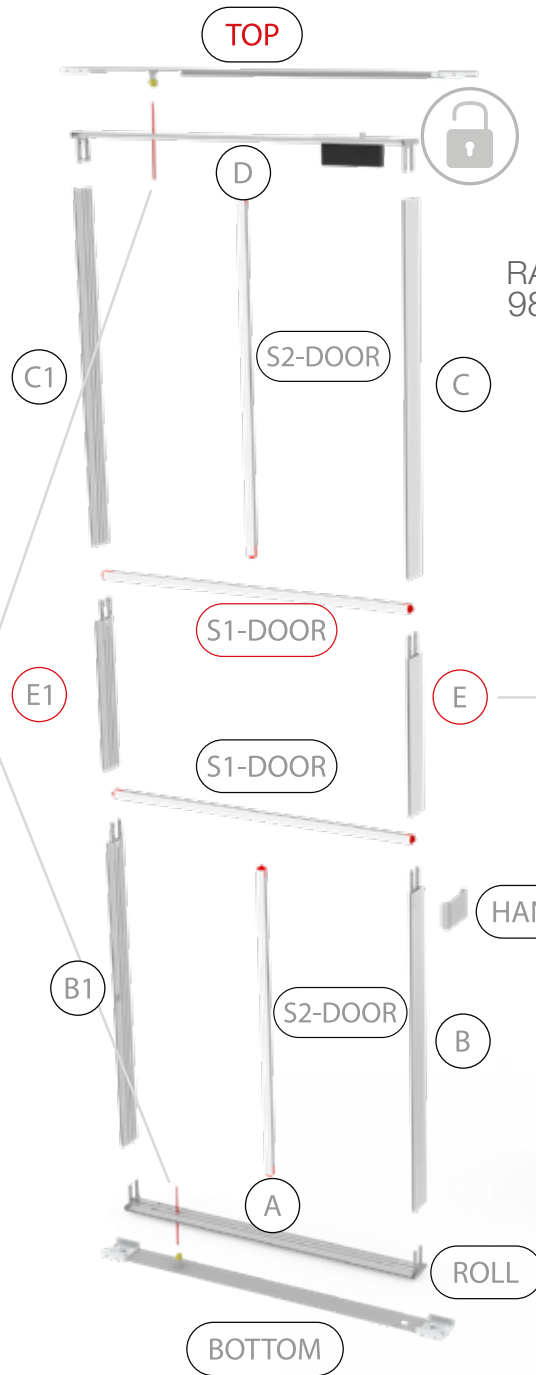

# LED UP DOOR

# AUFBAUANLEITUNG / SET UP INSTRUCTION

Gerade Version/straight version ..... 4  
Aufbauanleitung/set up instruction

Eck- & Kojenversion/corner & storage version..... 30  
Aufbauanleitung/set up instruction

# LED UP DOOR

RAHMENGROSSE/FRAME SIZE:  
98 x 200,4 / 230,4 / 245,4 cm

AXIS

E1 S1-DOOR E  
NUR FÜR DIE HÖHE  
230/248/298 ERFORDERLICH  
ONLY NEEDED FOR THE  
HEIGHT 230/248/298

1.

# TÜR/DOOR

2.

3.