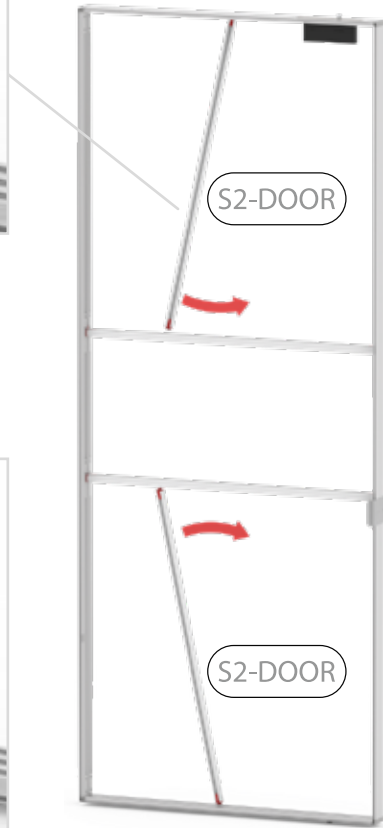

# LED UP DOOR

RAHMENGROSSE/FRAME SIZE:  
98 x 200,4 / 230,4 / 245,4 cm

AXIS

E1 S1-DOOR E  
NUR FÜR DIE HÖHE  
230/248/298 ERFORDERLICH  
ONLY NEEDED FOR THE  
HEIGHT 230/248/298

1.

# TÜR/DOOR

2.

3.

# TÜR/DOOR

4.

(C1)

(C)

5.

# TÜR/DOOR

6.

7.