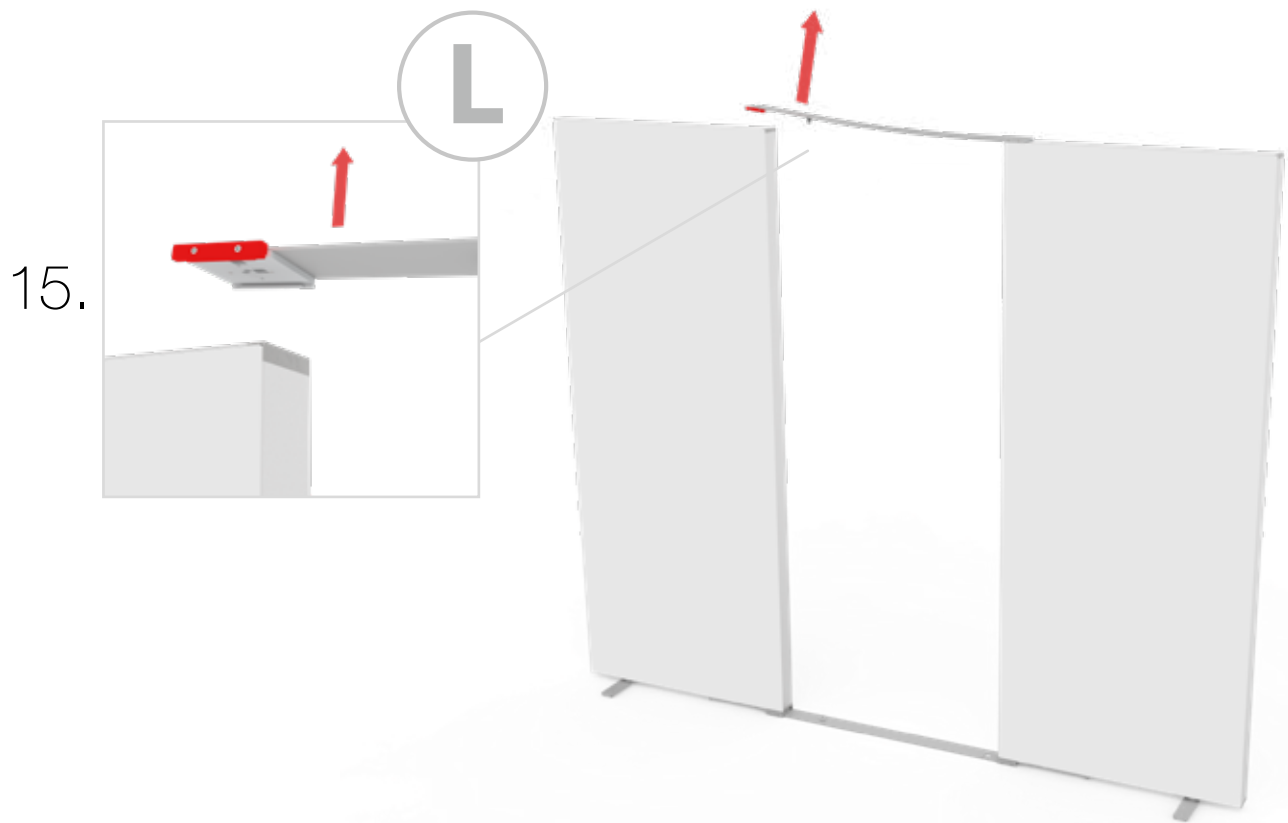

GERADE VERSION/STRAIGHT VERSION