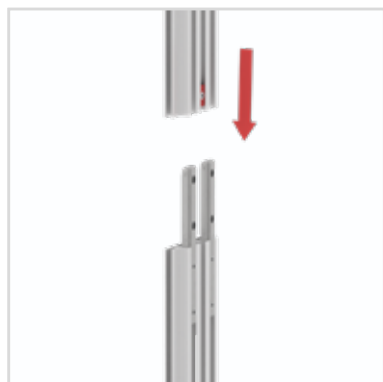

TÜR/DOOR

4.