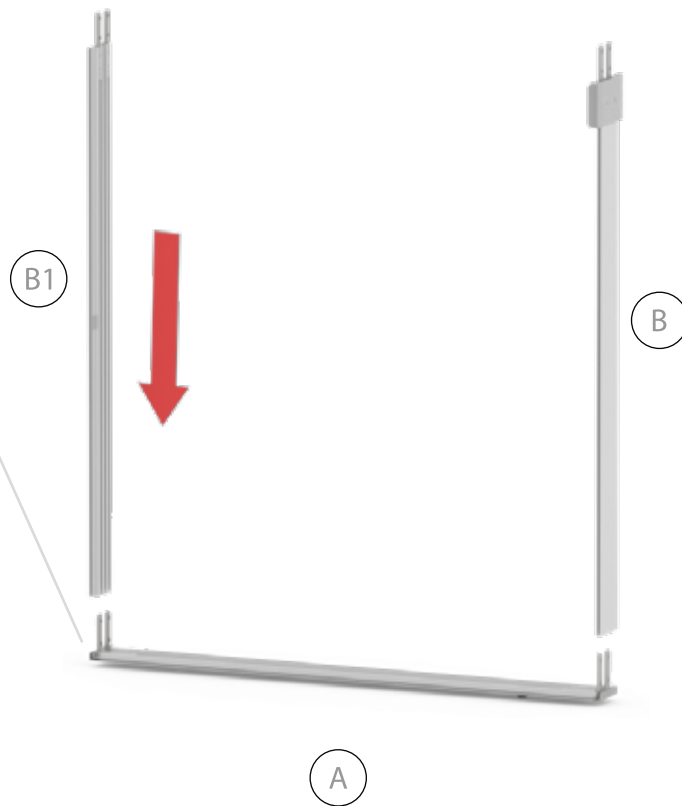

TÜR/DOOR

2.