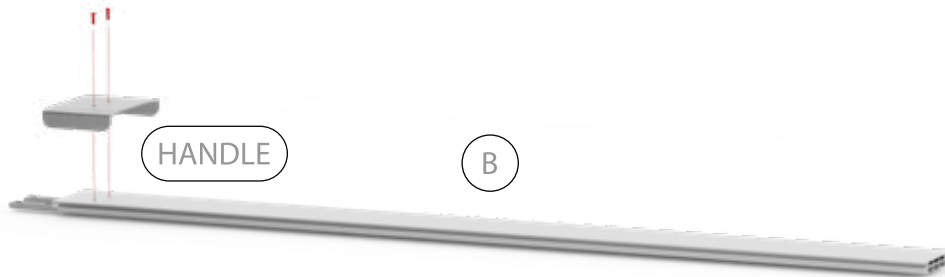

# LED UP DOOR

RAHMENGROSSE/FRAME SIZE:  
98 x 200,4 / 230,4 / 245,4 cm

AXIS

E1 S1-DOOR E  
NUR FÜR DIE HÖHE  
230/248/298 ERFORDERLICH  
ONLY NEEDED FOR THE  
HEIGHT 230/248/298

1.