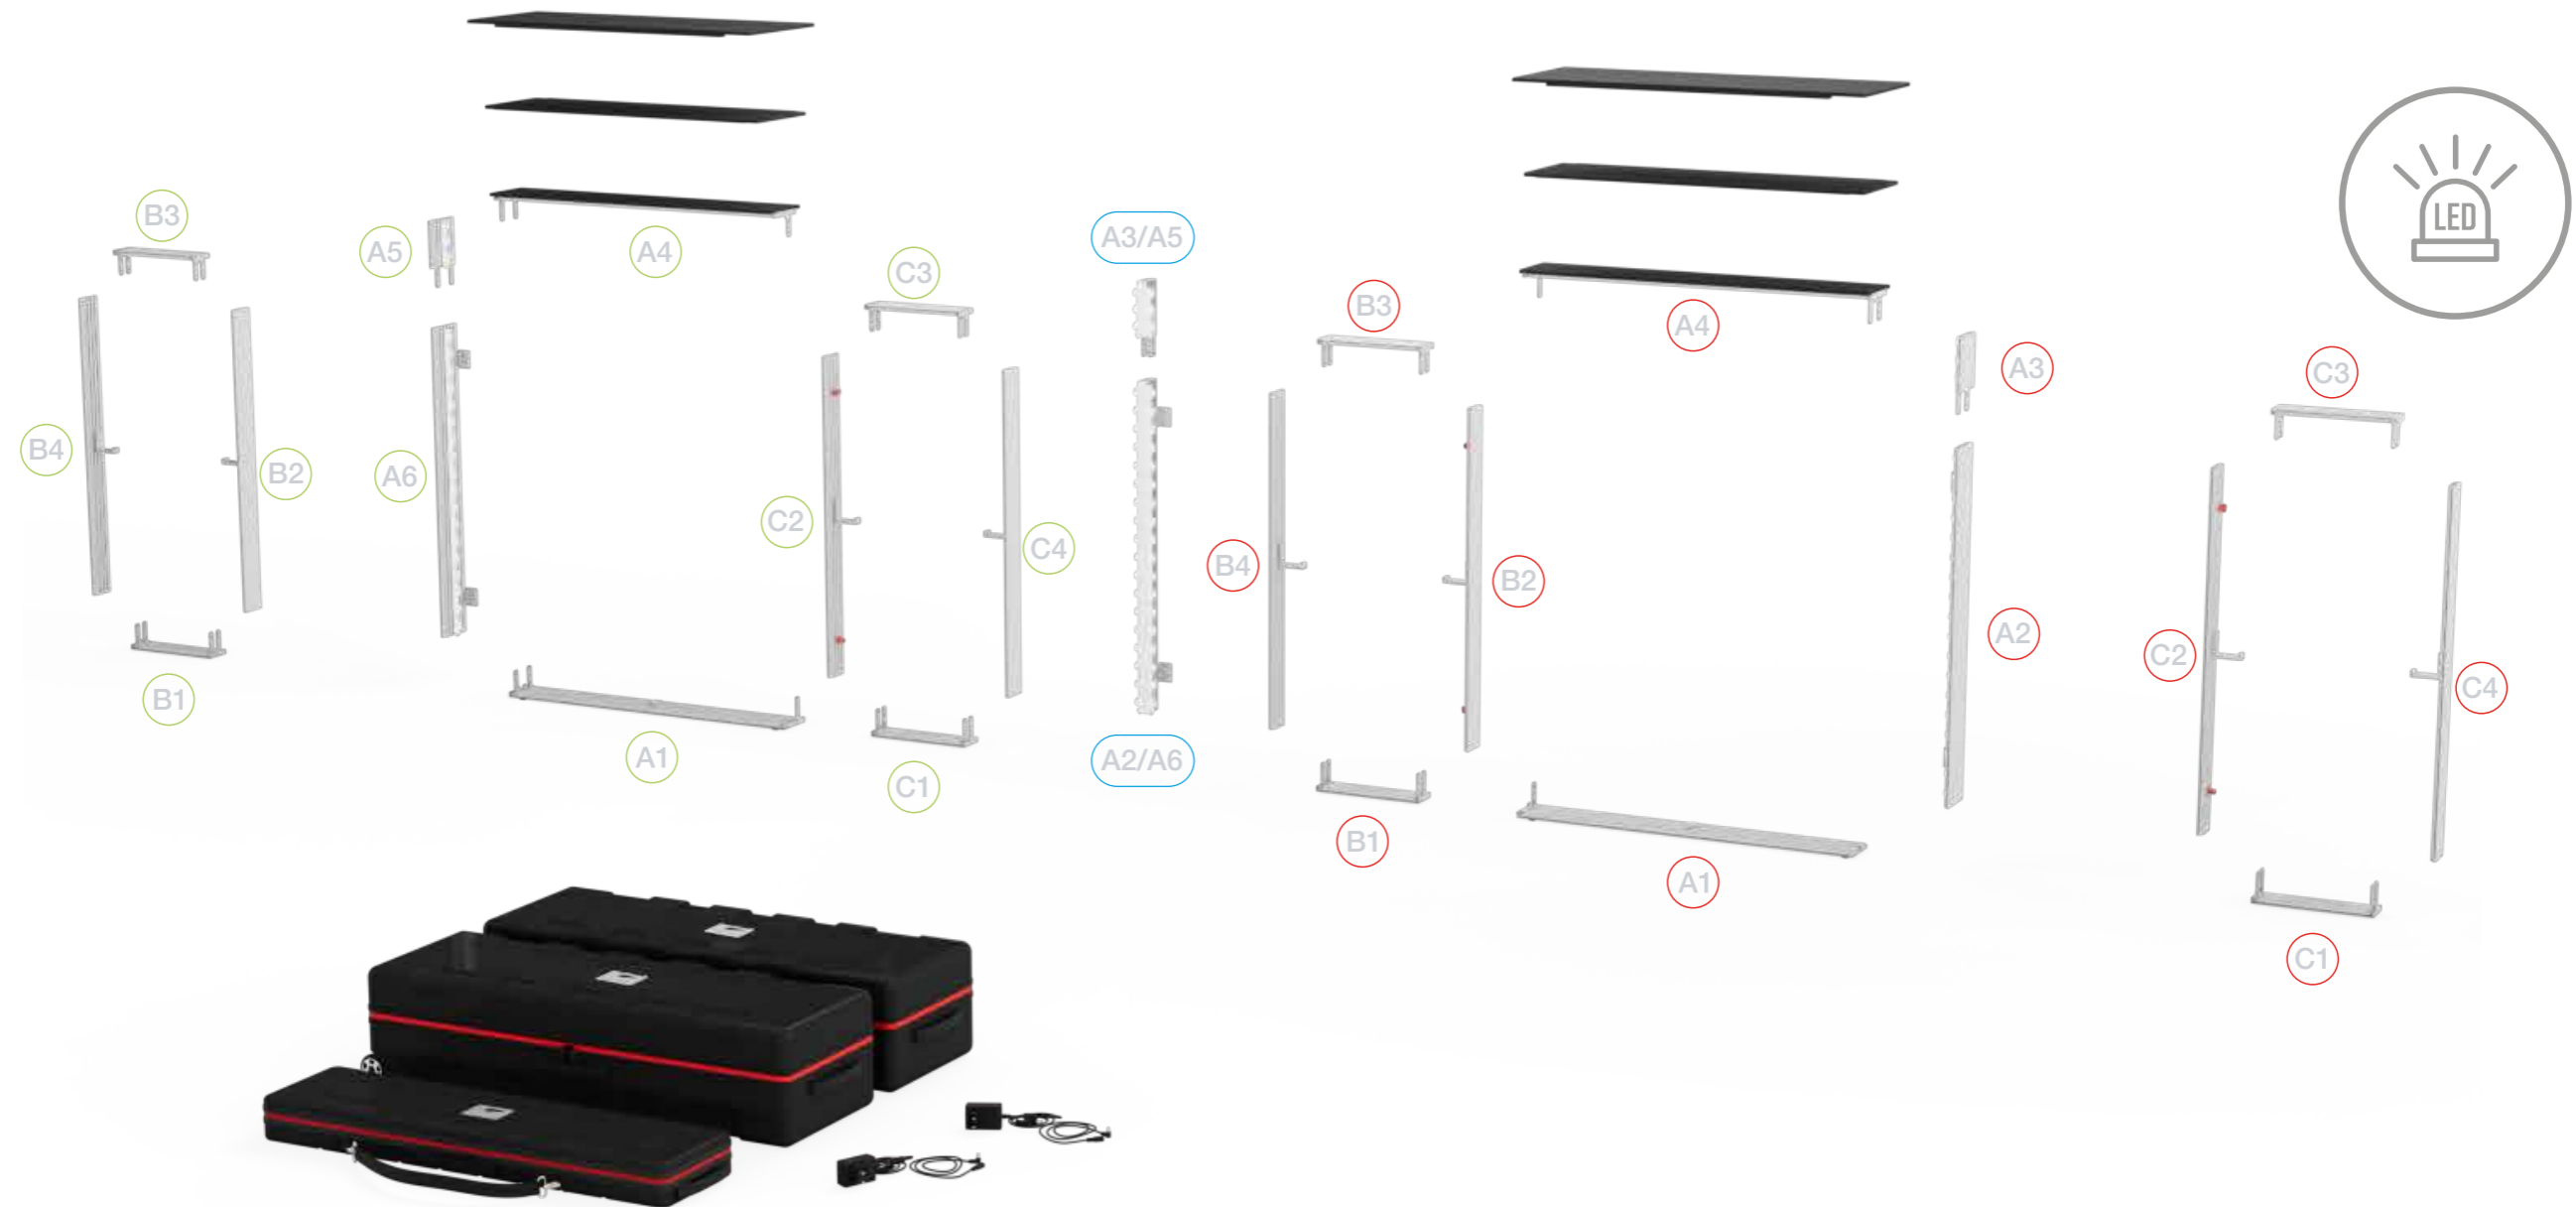

AUFBAUANLEITUNG
SET UP INSTRUCTION

COUNTERMAX

EXTENSION

LUP-c-max-ext

COUNTER MAX EXTENSION

LUP-C-MAX-EXT-S-01-ABS

LUP-C-MAX

LUP-C-MAX-EXT-S-01-ABS

LUP-C-MAX

1.

2.

3.

4.

5.

6.

LUP-c-max-ext

16.

17.

18.

3m EXTENSION

4m EXTENSION