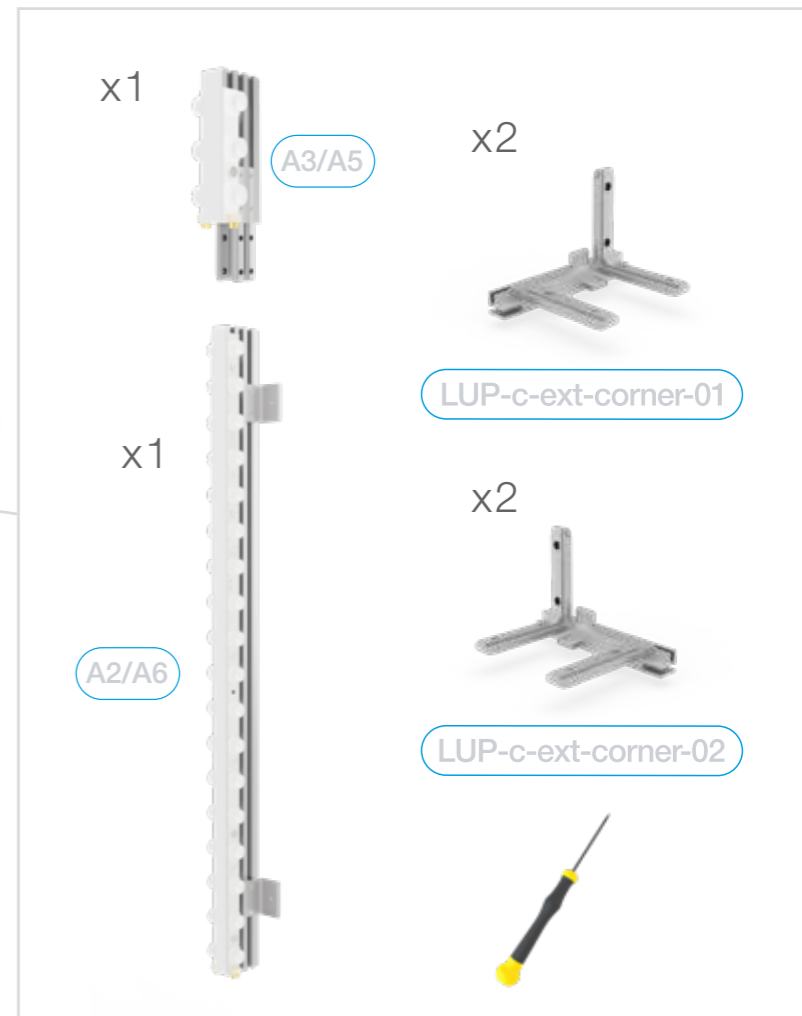

AUFBAUANLEITUNG
SET UP INSTRUCTION

COUNTERMAX

EXTENSION

LUP-c-max-ext

COUNTER MAX EXTENSION

LUP-C-MAX-EXT-S-01-ABS

LUP-C-MAX

LUP-C-MAX-EXT-S-01-ABS

LUP-C-MAX

1.

2.

3.

4.

5.

6.

LUP-c-max-ext

16.

17.

18.

3m EXTENSION

4m EXTENSION